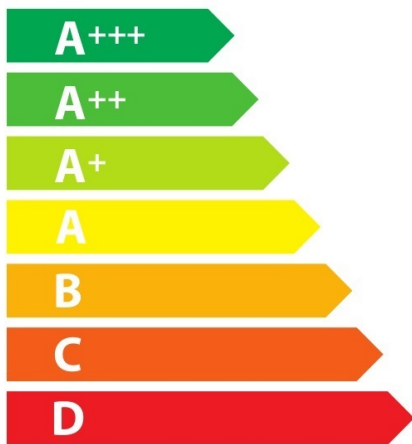

ENERG

енергия · ενέργεια

Miele || H 2266-1 BP ACTIVE

76_L

1,10 kWh/cycle*

0,71 kWh/cycle*

* цикъл · cyklus · portion · zyklus · πρόγραμμα · ciclo · tsükkel · ohjelma · ciklus ciklas · cikls · ģiklu · cyclus · cykl · ciclu · program · cykel