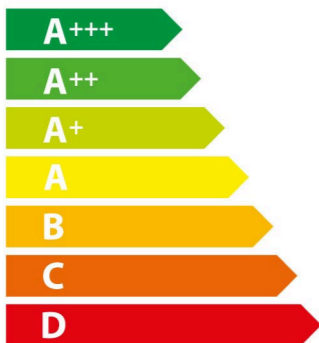

ENERG

енергия · ενέργεια

GAGGENAU

BOP220112

A

76 L

1,25 kWh/Zyklus *

0,83 kWh/Zyklus *