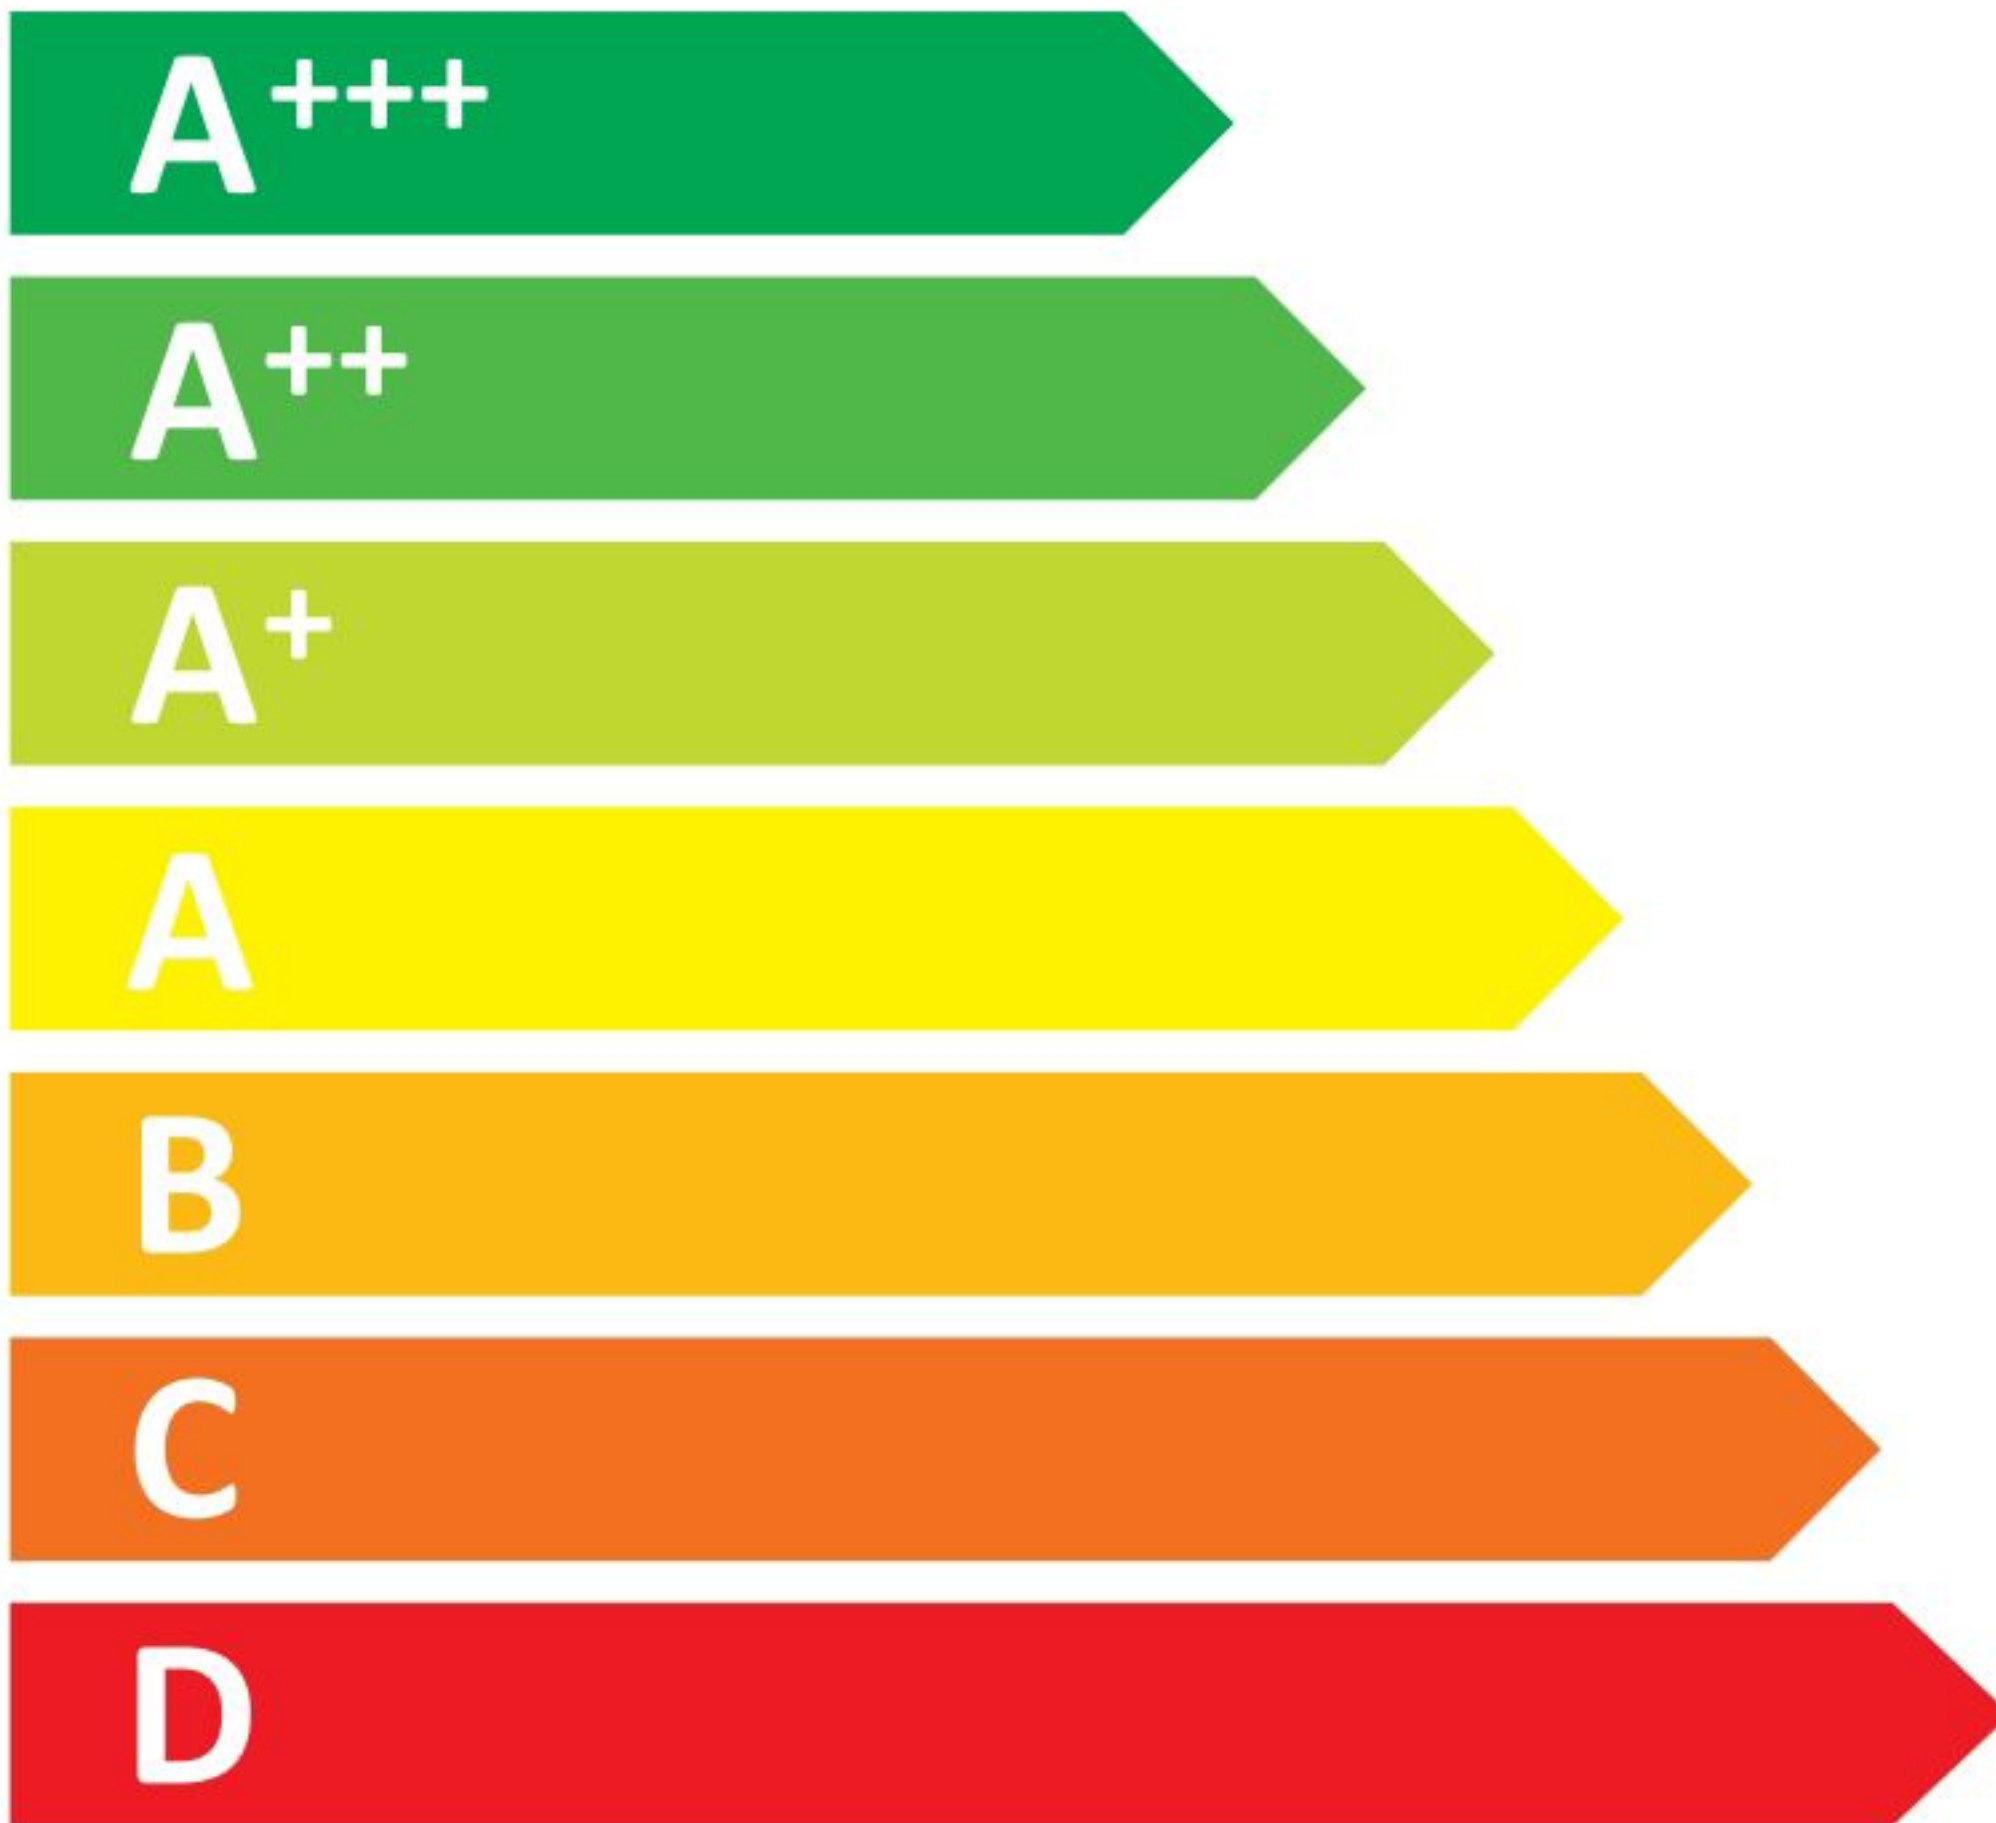

ENERG

енергия · ενεργεια

Y

IJA

IE

IA

Miele

G 6475 SCVi XXL